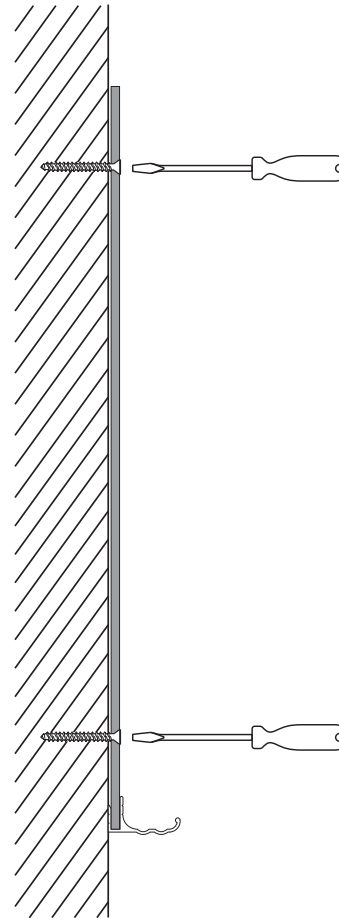

COMPAGNIE CANADIENNE
DE TABLEAUX NOIRS LTÉE

30, Montée des Bouleaux
St-Constant (Québec) J5A 1B6
Tél. : (450) 632-1660
Télec. : (450) 632-5449

www.cctn.com

INSTALLATION

Illustration : modèle 40

PROFIL

SÉRIES

40 (1/8 po) et 70 (1/8 po)

POUR TOUTE QUESTION RELATIVEMENT À
L'INSTALLATION, N'HÉSITÉS PAS À CONTACTER
VOTRE REPRÉSENTANT : 450-632-1660