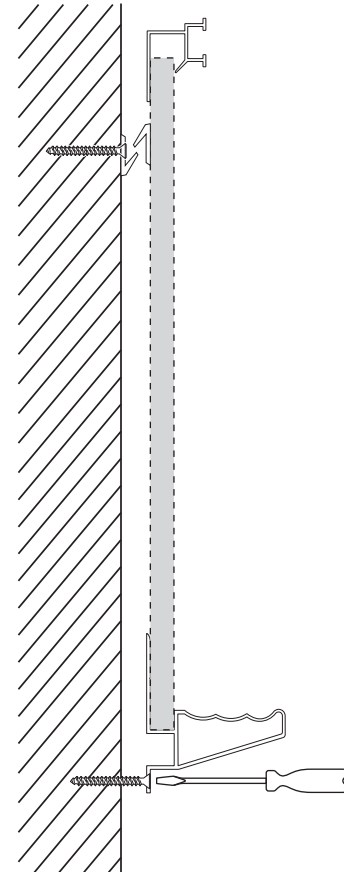

COMPAGNIE CANADIENNE
DE TABLEAUX NOIRS LTÉE

30, Montée des Bouleaux
St-Constant (Québec) J5A 1B6
Tél. : (450) 632-1660
Télec. : (450) 632-5449

www.cctn.com

INSTALLATION

Illustration : modèle 5000

PROFIL

SÉRIES

3000 et 5000

**AFIN QUE LES ANCRAGES SOIENT
DISSIMULÉS DERRIÈRE LE TABLEAU**

Déterminez la hauteur à laquelle vous désirez
installer votre tableau.

Installez ensuite la moulure en "v" au mur . Accro-
chez le tableau sur la moulure en "v" et fixez-le
dans le bas avec les petites vis.