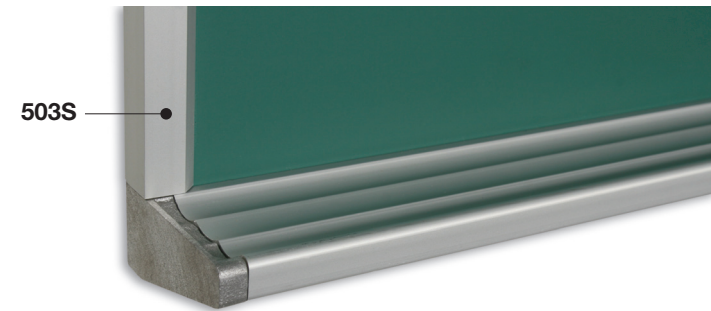

COMPAGNIE CANADIENNE
DE TABLEAUX NOIRS LTÉE

30, Montée des Bouleaux
St-Constant (Québec) J5A 1B6
Tél. : (450) 632-1660
Télec. : (450) 632-5449

www.cctn.com

MOULURE-503S

Moulure de contour

Image réelle

Profilé d'aluminium anodisé

Disponible en aluminium anodisé naturel ou noir.