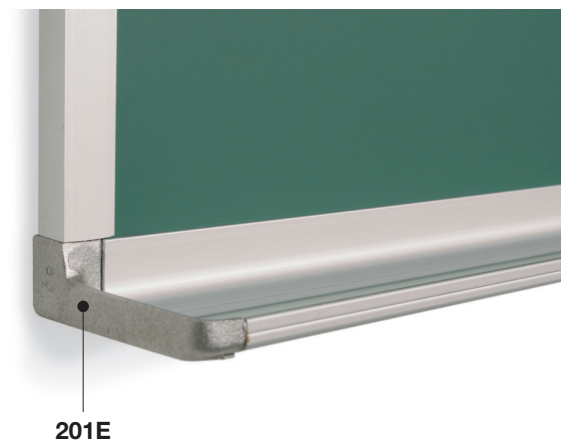

COMPAGNIE CANADIENNE
DE TABLEAUX NOIRS LTÉE

30, Montée des Bouleaux
St-Constant (Québec) J5A 1B6
Tél. : (450) 632-1660
Télec. : (450) 632-5449

www.cctn.com

MOULURE-201E

Embout de bac à craie

Image réelle

Profilé d'aluminium anodisé naturel