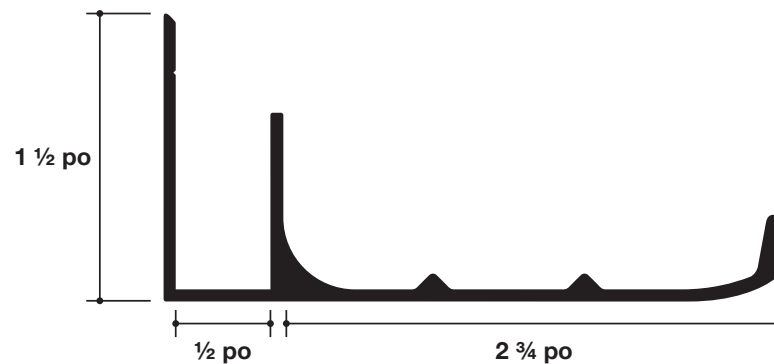

COMPAGNIE CANADIENNE
DE TABLEAUX NOIRS LTÉE

30, Montée des Bouleaux
St-Constant (Québec) J5A 1B6
Tél. : (450) 632-1660
Télééc. : (450) 632-5449

www.cctn.com

MOULURE-201S

Bac à craie

Image réelle

Profilé d'aluminium anodisé